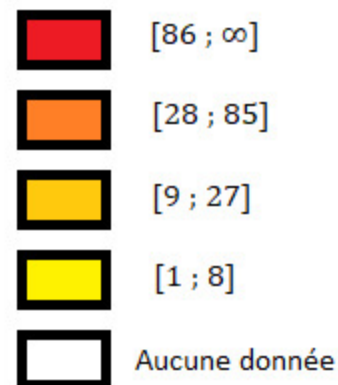

Région Provence-Alpes-Côte d'Azur

Nombres d'objets touristiques
« Fête et manifestation » exportés
du système d'information
touristique régional APIDAE.

Mai 2017

sources :
Fond de carte Neogeo
Unité Infrastructures et données